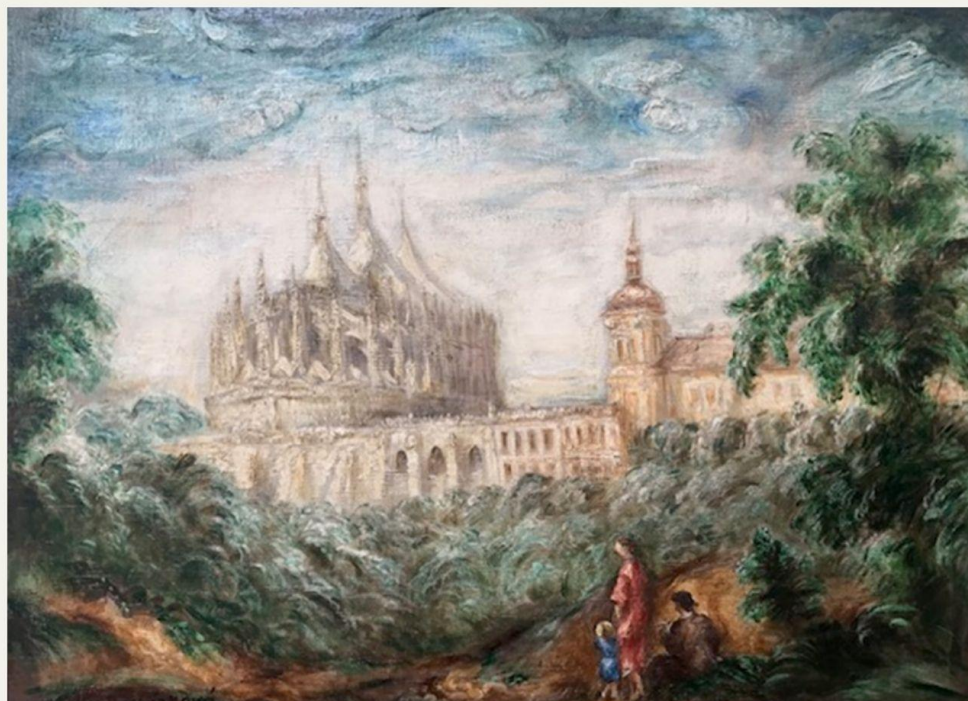

KULTURNÍ A INFORMAČNÍ STŘEDISKO RIEDELOVA VILA

VERNISÁŽ VÝSTAVY

ZAJÍMAVOSTI ZEMĚ ČESKÉ

POHLEDY NA VÝZNAMNÁ MÍSTA NAŠÍ ZEMĚ
NA PLÁTNECH UMĚLCŮ 20. STOLETÍ

RIEDELOVA VILA
středa 15. ledna 2025 v 18 hodin

VERNISÁŽ S KOMENTOVANOU PROHLÍDKOU
JANA BENEŠE